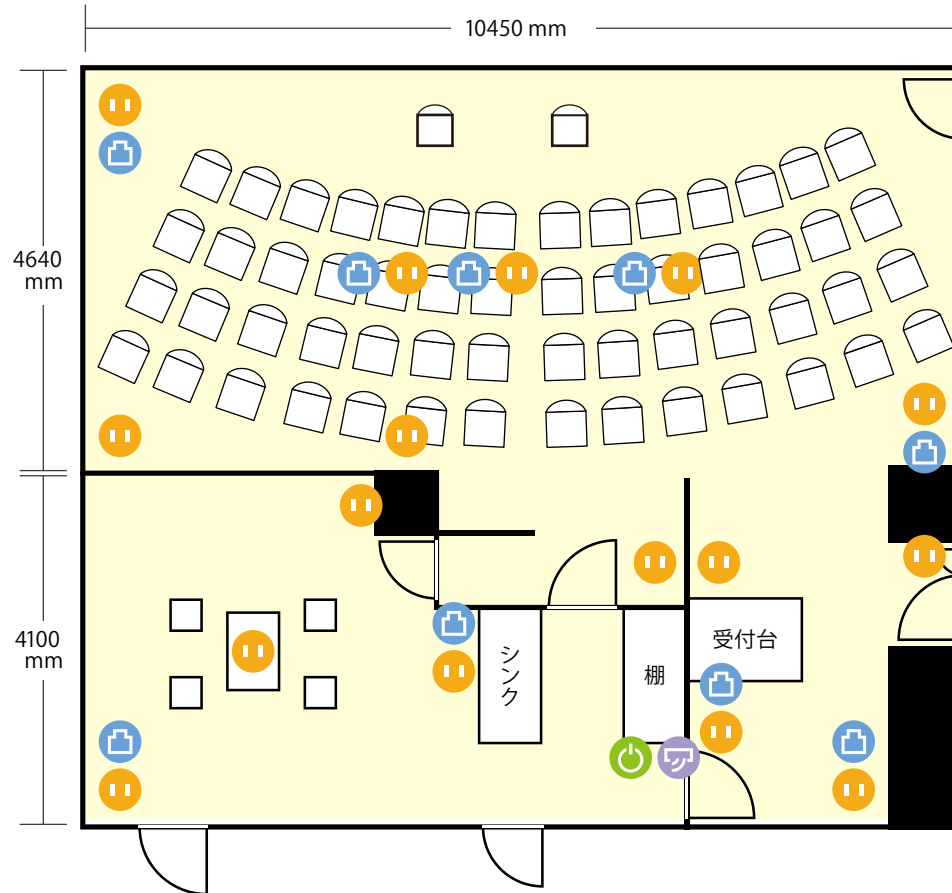

大中央ホール

B1階 第1会議室／トークライブ

〒810 -0041 福岡市中央区大名2 -6-1 福岡国際ビル

利用人数 (最大利用人数)

トークライブ 60 名

施設情報

面積	94.8 m ²
天井高	3100 mm
ドア開口部	横 1150 mm
	縦 2400 mm

備考・特記事項

- ※レイアウトはお客様にて設営及び原状復帰をお願い致します。
- ※イスは右上部扉に収納されておりますので、必要に応じてお使い下さい。
- ※ホワイトボードはオプションです。お客様の要望により、指定位置にあらかじめ設置致します。
- ※加湿器が設置されております。ご自由にご使用下さい。

ホワイトボードサイズ … 1800 mm

- 電気コンセント
- 電灯スイッチ
- LANコンセント
- エアコンスイッチ