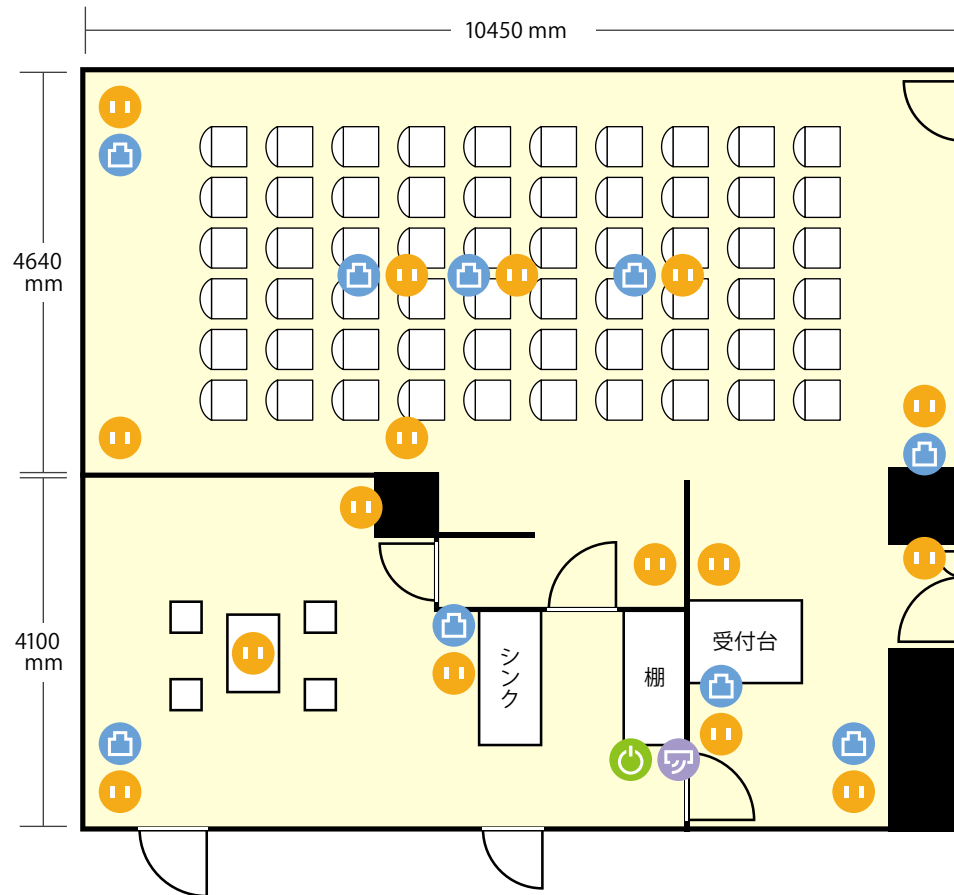

# 大中央ホール

B1階

第1会議室／シアター

〒810 -0041 福岡市中央区大名2 -6-1 福岡国際ビル

ホワイトボードサイズ … 1800 mm

- 電気コンセント
- LANコンセント
- 電灯スイッチ
- エアコンスイッチ

## 利用人数 (最大利用人数)

シアター 60 名

## 施設情報

面積 94.8 m<sup>2</sup>  
天井高 3100 mm  
ドア開口部 横 1150 mm  
縦 2400 mm