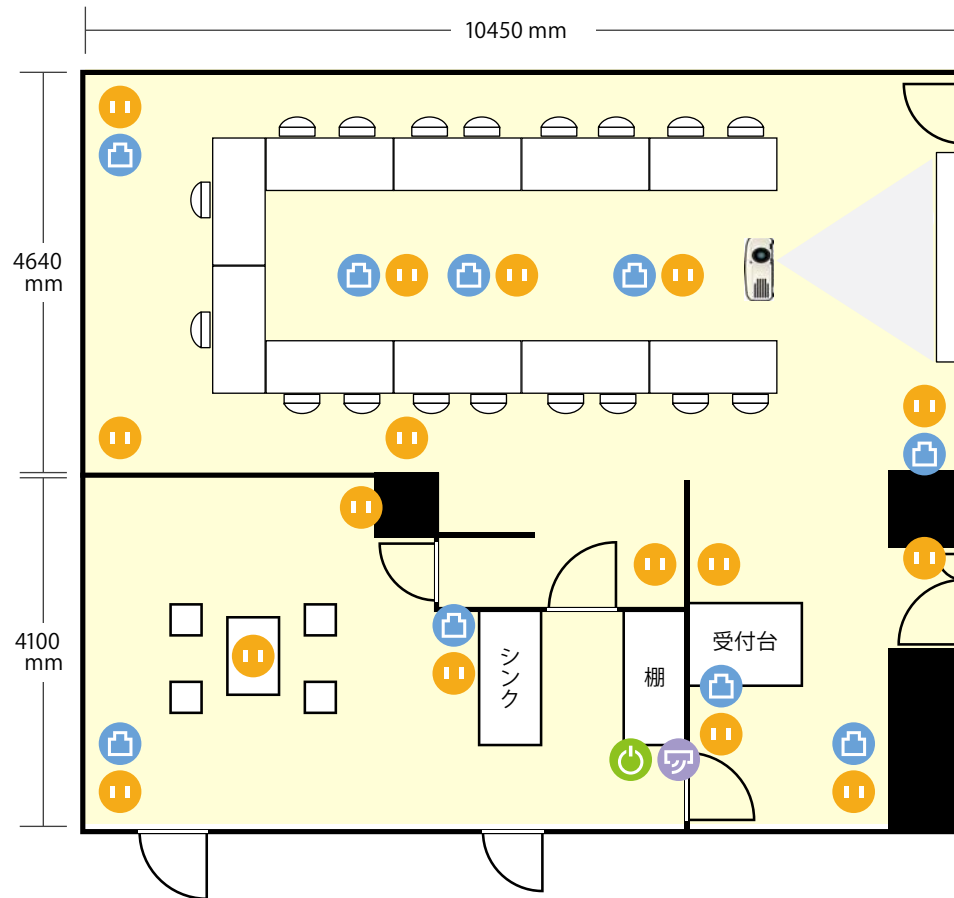

# 大中央ホール

B1階

第1会議室／プレゼン

〒810 -0041 福岡市中央区大名2 -6-1 福岡国際ビル

ホワイトボードサイズ … 1800 mm

机サイズ … 横 1600 mm / 縦 800 mm

電気コンセント

LANコンセント

電灯スイッチ

エアコンスイッチ

## 利用人数 (最大利用人数)

プレゼン 18~20 名

## 施設情報

面積	94.8 m <sup>2</sup>
天井高	3100 mm
ドア開口部	横 1150 mm 縦 2400 mm